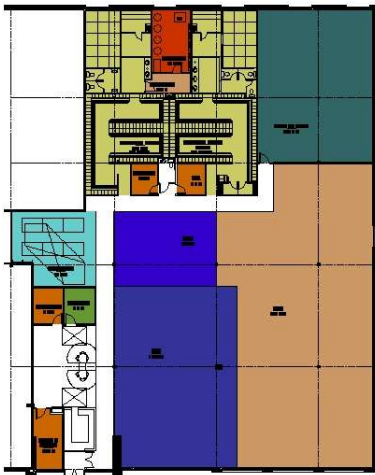

Mars 2009 – BOISBRIAND

1126, boulevard Grande Allée

Ce nouveau mégacentre étant bien attendu, aura une superficie locative de presque 17,000 pi². Cette succursale offrira tous les services et plateaux d'entraînement dignes d'un mégacentre : les plateaux Spek, Vo2, Gym, salle de cours de groupe, salle de vélos stationnaires en groupe, ainsi que des bureaux pour les services d'encadrement personnalisé et de nutrition... un incontournable de la région!

Printemps 2009 – AYLNER

203, Chemin Aylmer

Une troisième succursale s'ajoute à la région de l'Outaouais! Prévus pour ouvrir ses portes au printemps 2009, la succursale d'Aylmer occupera une superficie locative de 13,000 pi². Comme toutes les succursales du réseau Nautilus Plus, elle offrira, tous les services et plateaux d'entraînement de qualité supérieure!