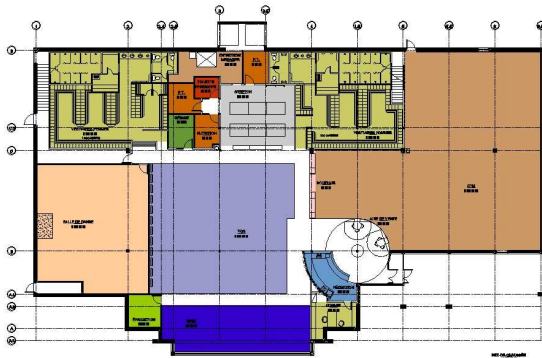

Mars 2009 – BOISBRIAND

1126, boulevard Grande Allée

Ce nouveau mégacentre étant bien attendu, aura une superficie locative de presque 17,000 pi². Cette succursale offrira tous les services et plateaux d'entraînement dignes d'un mégacentre : les plateaux Spek, Vo2, Gym, salle de cours de groupe, salle de vélos stationnaires en groupe, ainsi que des bureaux pour les services d'encadrement personnalisé et de nutrition... un incontournable de la région!

Printemps 2009 – AYLNER

203, Chemin Aylmer

Une troisième succursale s'ajoute à la région de l'Outaouais! Prévus pour ouvrir ses portes au printemps 2009, la succursale d'Aylmer occupera une superficie locative de 13,000 pi². Comme toutes les succursales du réseau Nautilus Plus, elle offrira, tous les services et plateaux d'entraînement de qualité supérieure!