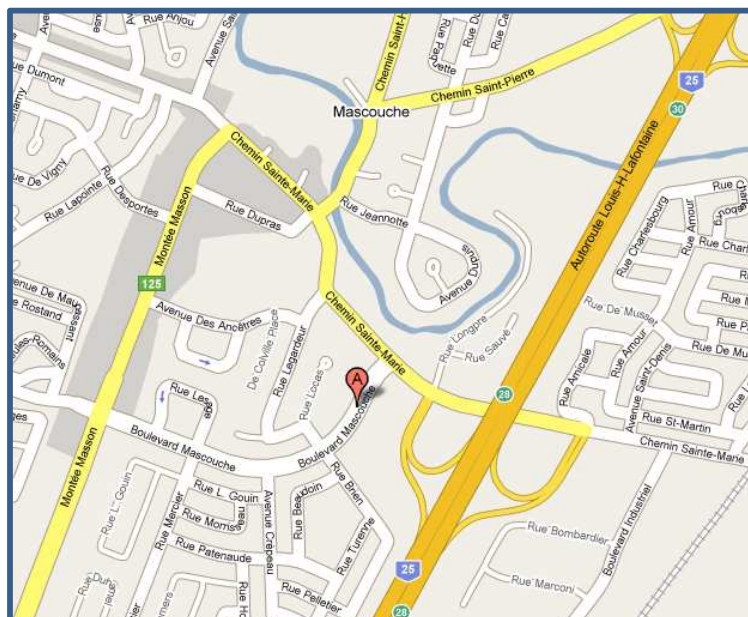

34^e succursale du réseau Nautilus Plus

L'ouverture de la succursale de Mascouche est prévue pour décembre 2009. Elle occupera une superficie locative de 14,445 pi². Comme toutes les succursales du réseau Nautilus Plus, elle offrira tous les services et plateaux d'entraînement de qualité supérieure!

3099, boul. Mascouche,
Mascouche (Qué) J7K 3B7

On entraîne des résultats